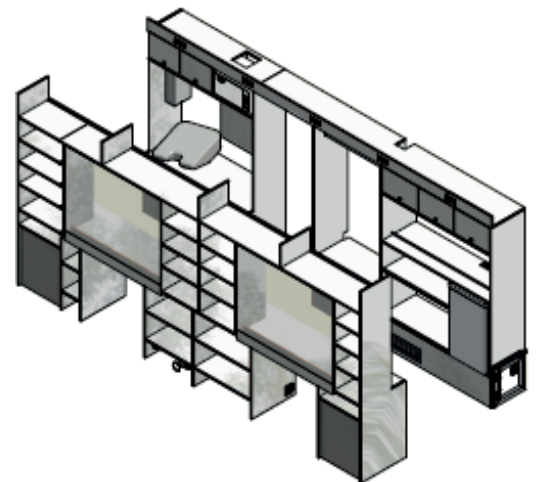

Fahrzeugdetails

- Innenmaße: 4,70m Länge, 2,25m Höhe, 1,17m Flurbreite (L+H+FB)
- Außenmaße: 7,45m, 3,15m (L+H)
- Zulässig für FS Klasse B/ bis 3,5t
- Rückfahrkamera
- Licht + Steckdosen
- Tageslichtfenster
- Klimaanlage + Standheizung
- Stromanschluss 16A
- Lichtnotbetrieb + Frostwächter mit Schuko
- Wasseranschluss mit 160l Frischwasser- /160l Abwassertank

Ausstattung

- 2 Schminkplätze mit Spiegel (1,30mx1,00m) + diverse Stromanschlüsse
- 2 Maskenstühle mit verstellbarer Kopfstütze
- großes Rückwärtswaschbecken mit herausziehbarer Brause
- Föhnhalter, Haken
- Warmwasserboiler
- Deckenbeleuchtung
- Viel Stauraum + LISTA Schränke mit vielen Schubfächern
- Kühlschrank + Mikrowelle