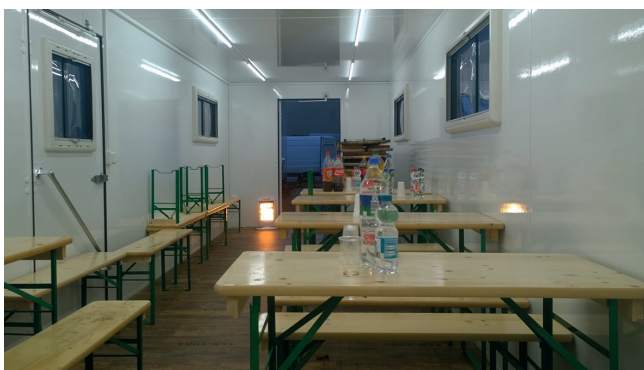

AUFENTHALTSHÄNGER

Fahrzeugdetails

- **Kein Selbstfahrer!** Nur durch autorisiertes Personal der mdf GmbH.
- Innenmaße: 10m x 2,40m x 2,15m (LxBxH)
- Außenmaße: 12m x 2,55m x 2,95m (LxBxH)
- Bestuhlung für ca. 48 Personen
- Zwei Eingänge: Heck + Beifahrerseite
- Schuko Bordnetz
- moderne LED Deckenbeleuchtung
- 5 Tageslichtschiebefenster mit Rollos

Ausstattung

- Leitern für bequemes Ein- und Aussteigen an beiden Türen
- Sitzgarnituren (12 kurze Tische, 24 Sitzbänke; Maße: je 1,10 m)
- Zwei Infrarot-Heizstrahler
- Manuell herausdrehbare Standfüße für geraden Stand auf festem Untergrund